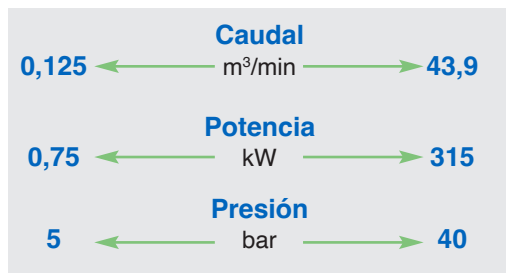

La solución perfecta para cada necesidad

Obtenga la libertad que necesita e invierta su dinero en su negocio principal. El programa de alquiler de BOGE le proporciona mayor flexibilidad y seguridad en tiempos de incertidumbre. Ofrecemos atractivos descuentos para alquileres de larga duración (más de 1 mes) y también la posibilidad de deducción de los costes de alquiler en caso de compra de un equipo nuevo. Todo esto hace que merezca la pena tener muy en cuenta este programa de alquiler de BOGE.