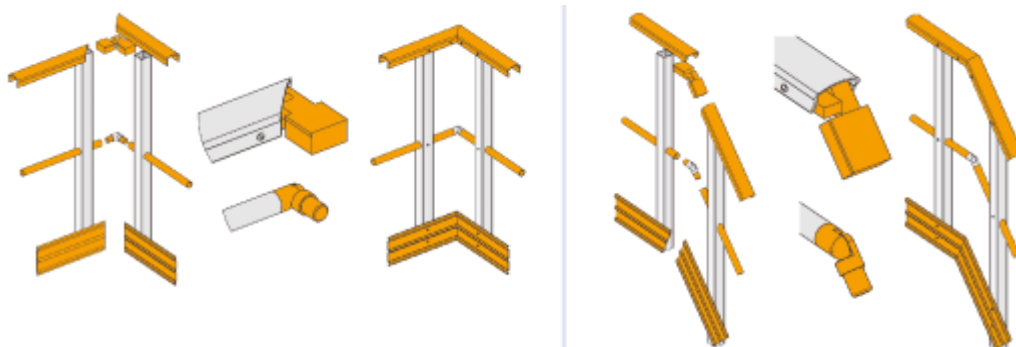

Barandillas en material PRFV:

(Poliéster Reforzado con Fibra de Vidrio)

-Barandillas tipo SPR fabricadas en material PRFV.

-Las barandillas SPR están diseñadas para un fácil montaje gracias a los complementos de ensamblaje debidamente estudiados.

Accesorios barandillas en material PRFV:

Accesorios:

Accesorios para barandillas PRFV:

Conector del pasamano vertical

Conector del pasamano horizontal

Conector del tubo de rodilla

Tapa para final pasamanos

Accesorios soporte