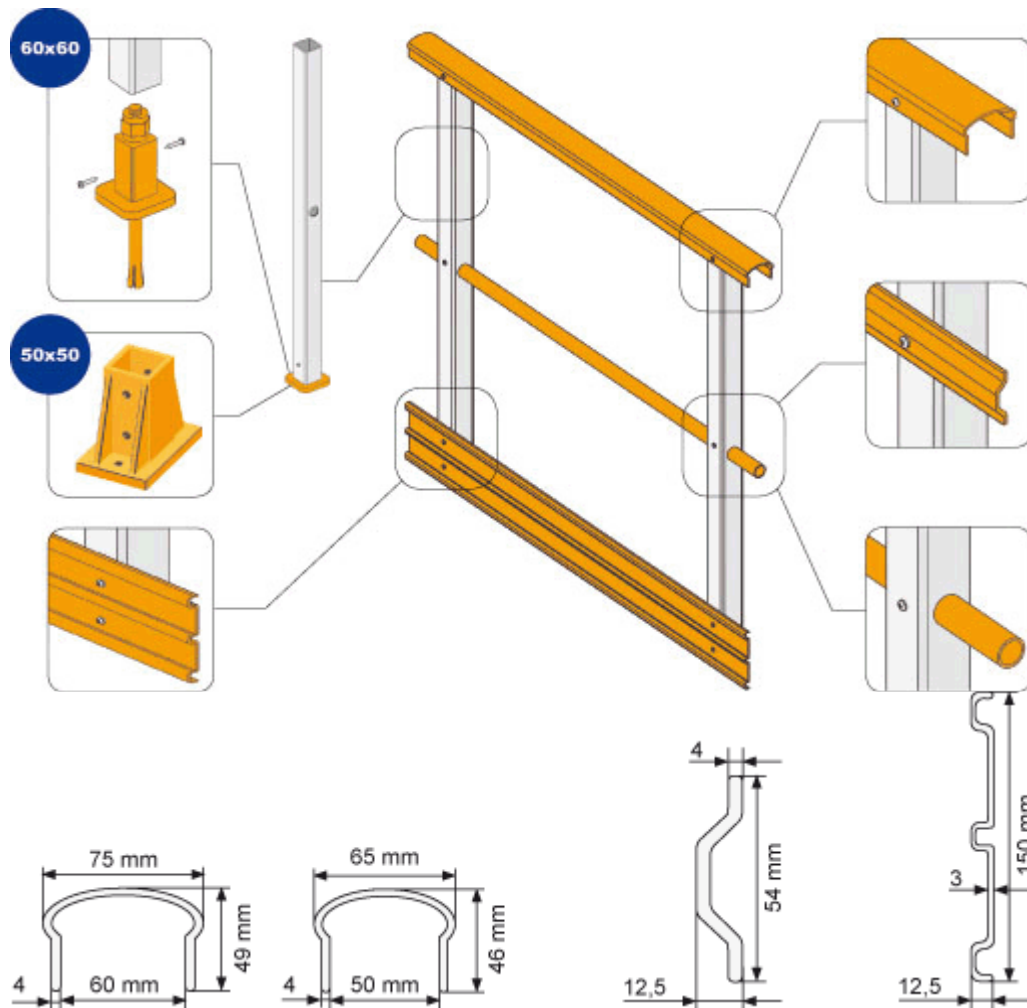

Barandillas en material PRFV:

(Poliéster Reforzado con Fibra de Vidrio)

-Barandillas tipo SPR fabricadas en material PRFV.

-Las barandillas SPR están diseñadas para un fácil montaje gracias a los complementos de ensamblaje debidamente estudiados.

Accesorios barandillas en material PRFV:

Accesorios:

Accesorios para barandillas PRFV:

Conector del pasamano vertical

Conector del pasamano horizontal

Conector del tubo de rodilla

Tapa para final pasamanos

Accesorios soporte